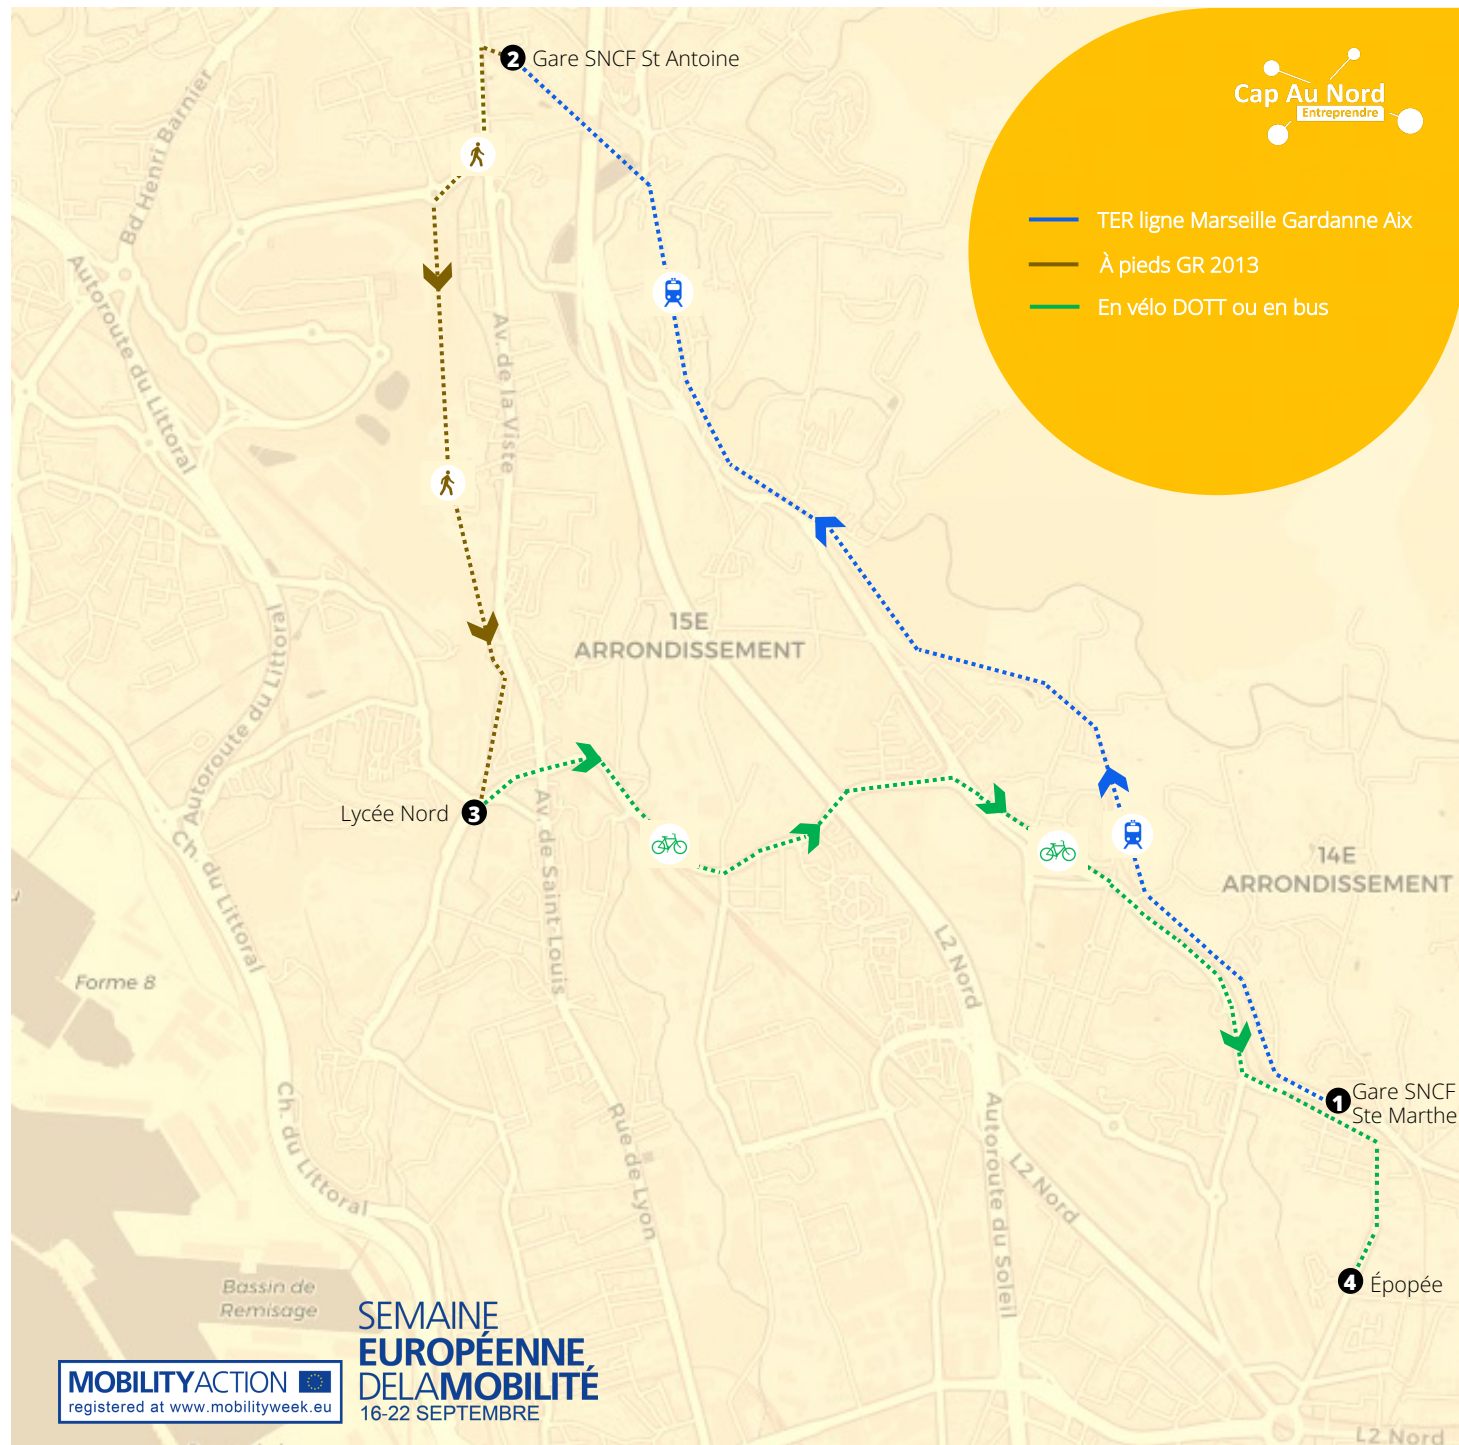

Semaine Européenne de la Mobilité

Vendredi 16 septembre | 11h00 - 14h00

Balade Exploratoire Multimodale

Boucle au départ de la gare SNCF de Ste Marthe
Bd Bazile Barrelier, 13014 Marseille

Participez à la première balade exploratoire multimodale de Marseille Nord.

Au départ de la Gare SNCF de Sainte-Marthe, nous prenons le train pour Saint-Antoine. Nous continuons le parcours à pied, sur une partie du GR 2013, qui nous mènera du parc Foresta au Lycée Nord, par le Parc Bregante et la Viste. Vue imprenable sur l'Estaque.

Nous revenons à l'Épopée en bus ou à vélo électrique, pour terminer la balade autour d'un déjeuner.

INSCRIPTION

LE RÉSEAU
DES ACTEURS
ÉCONOMIQUES
DE MARSEILLE NORD

MOBILITYACTION
registered at www.mobilityweek.eu

SEMAINE
EUROPÉENNE
DE LA MOBILITÉ
16-22 SEPTEMBRE

Cap Au Nord
Entreprendre

- TER ligne Marseille Gardanne Aix
- À pieds GR 2013
- En vélo DOTT ou en bus